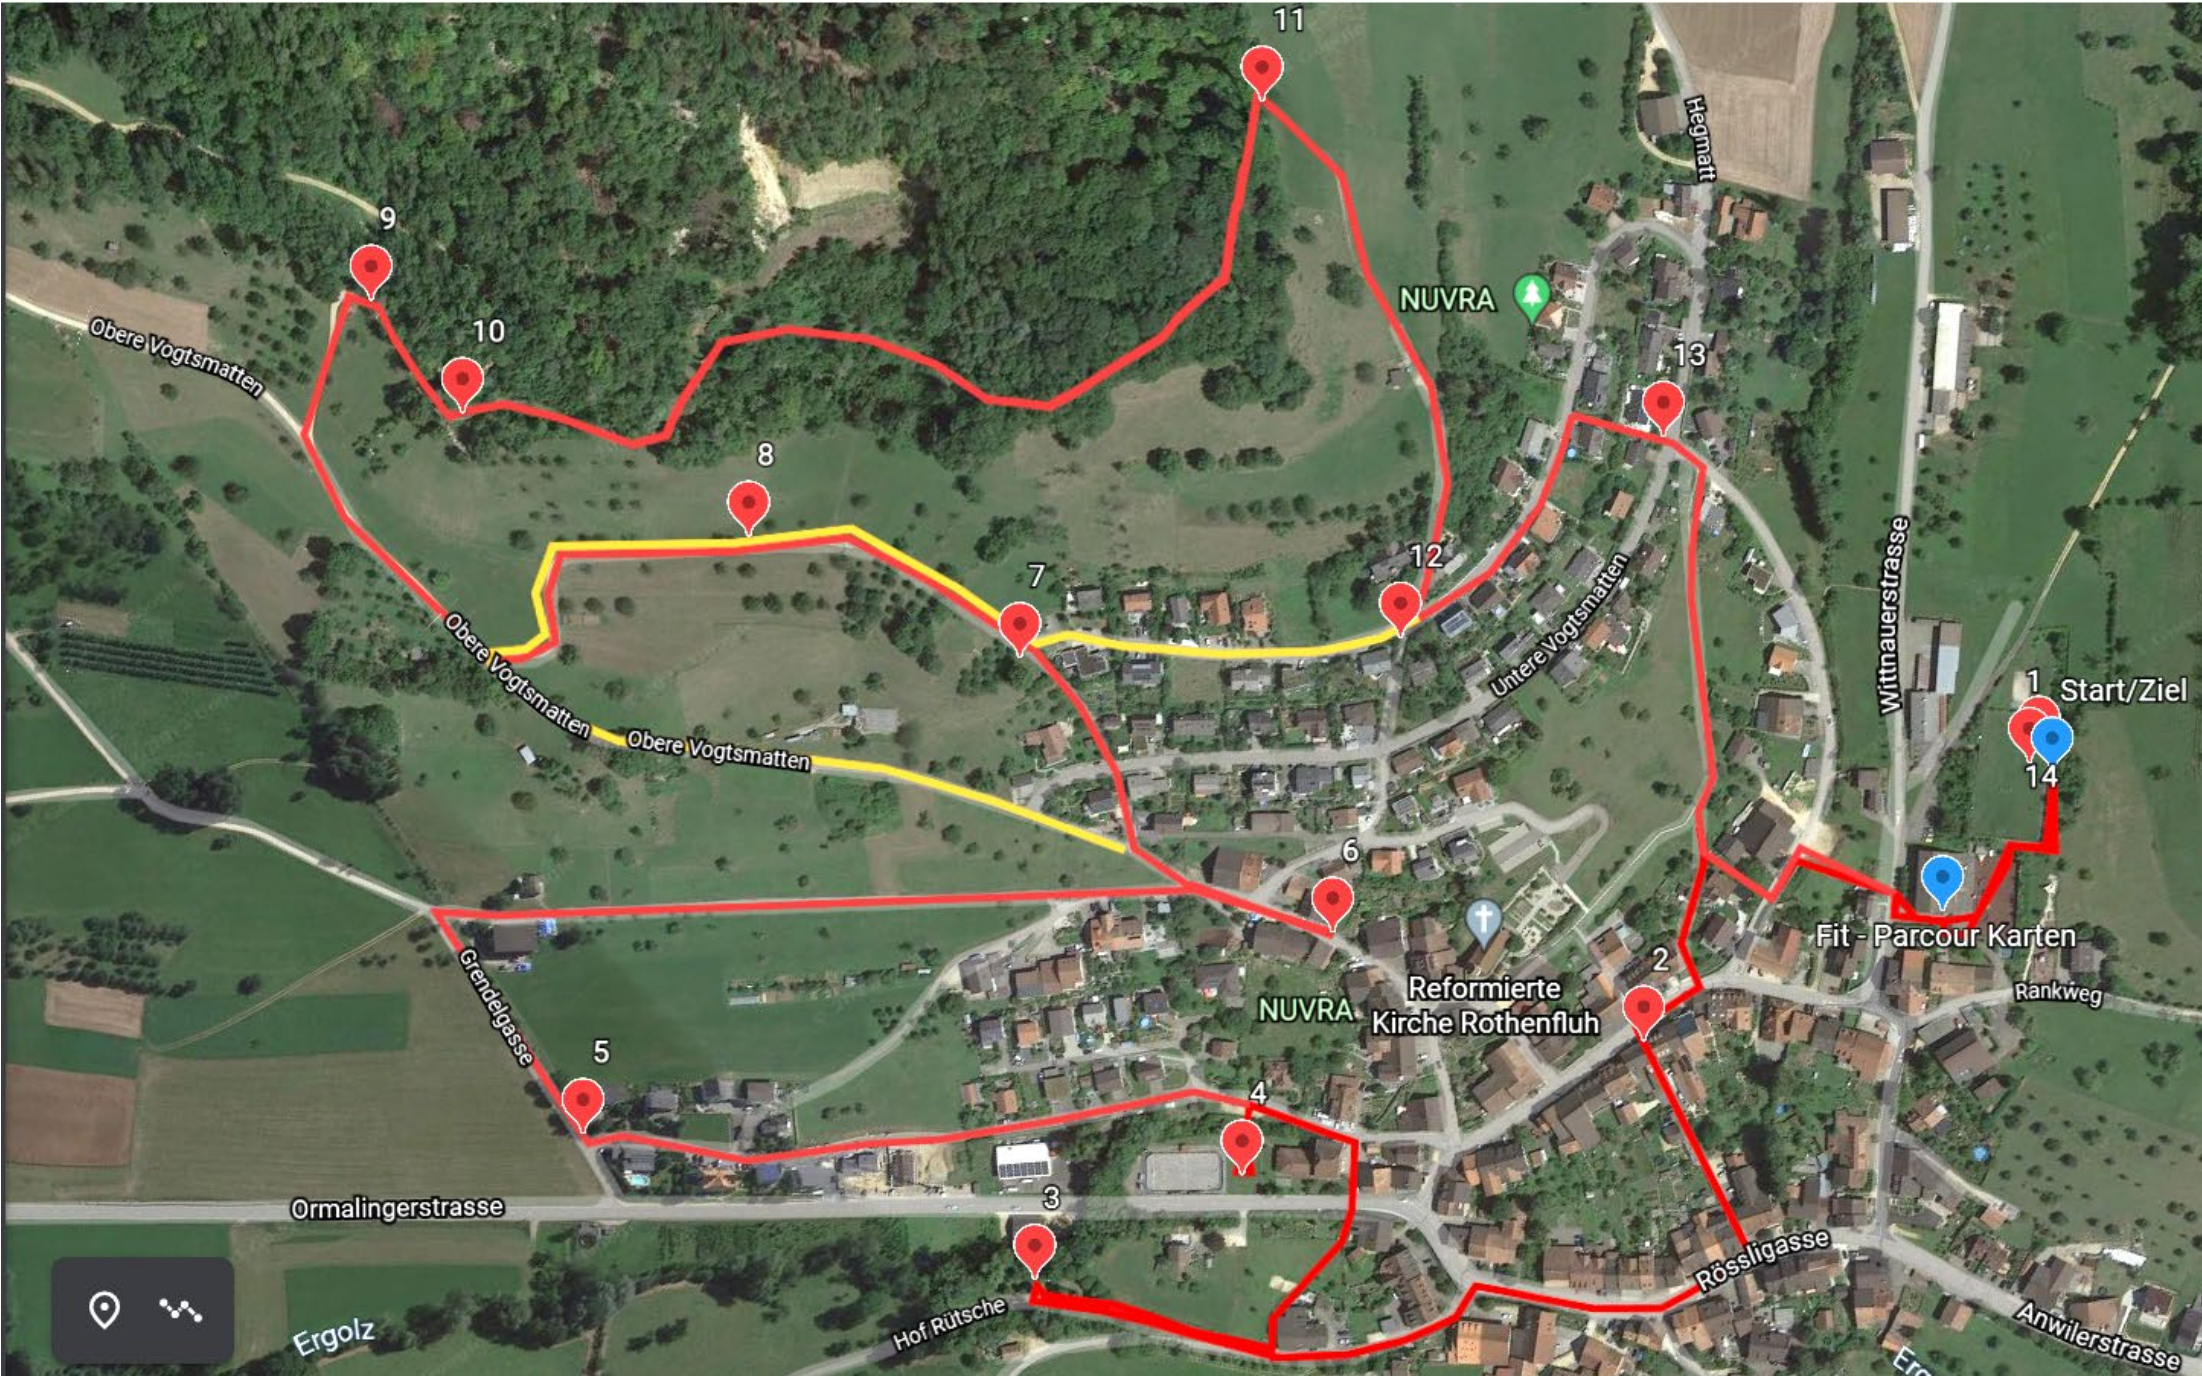

Fit – Parcours TV Rothenfluh

Posten 1- 14, rote Route ca. 4.8 Km, gelbe Route ca. 3.8 Km Kinderwagenfreundlich